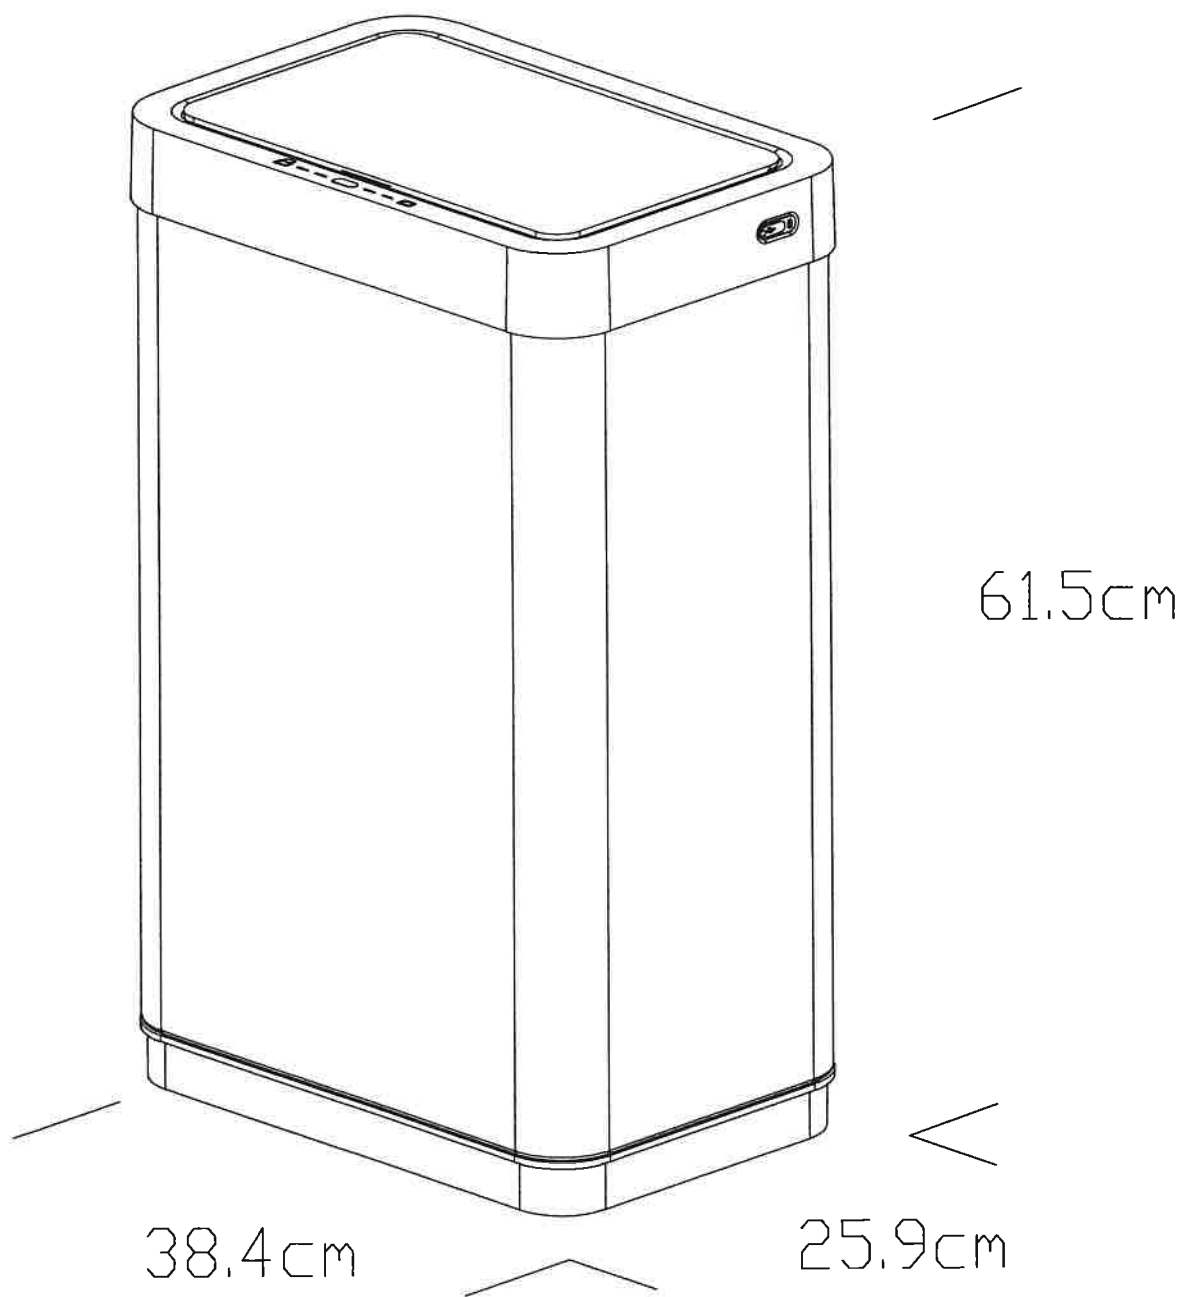

9260-30L/45L

イオボックスなし

# 9260-~~30L~~/45L

イナ-ボックスなし.

81.1cm