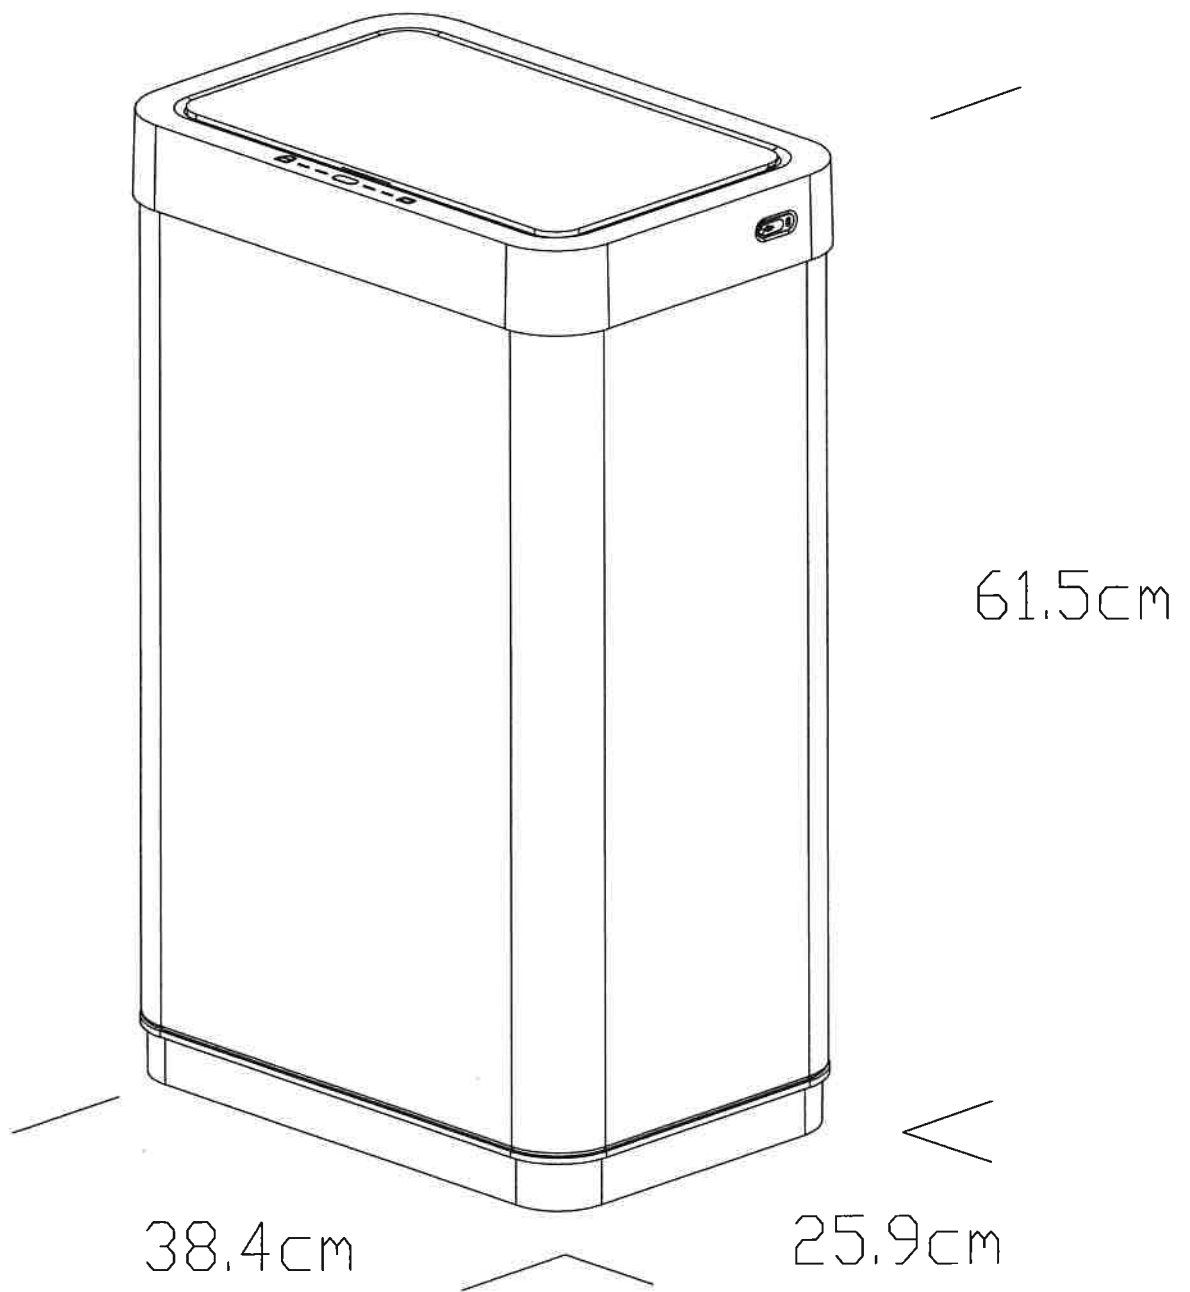

9260-30L/45L

イナーボックス付

9260-30L/45L

イオ-ボックス付

81.1cm