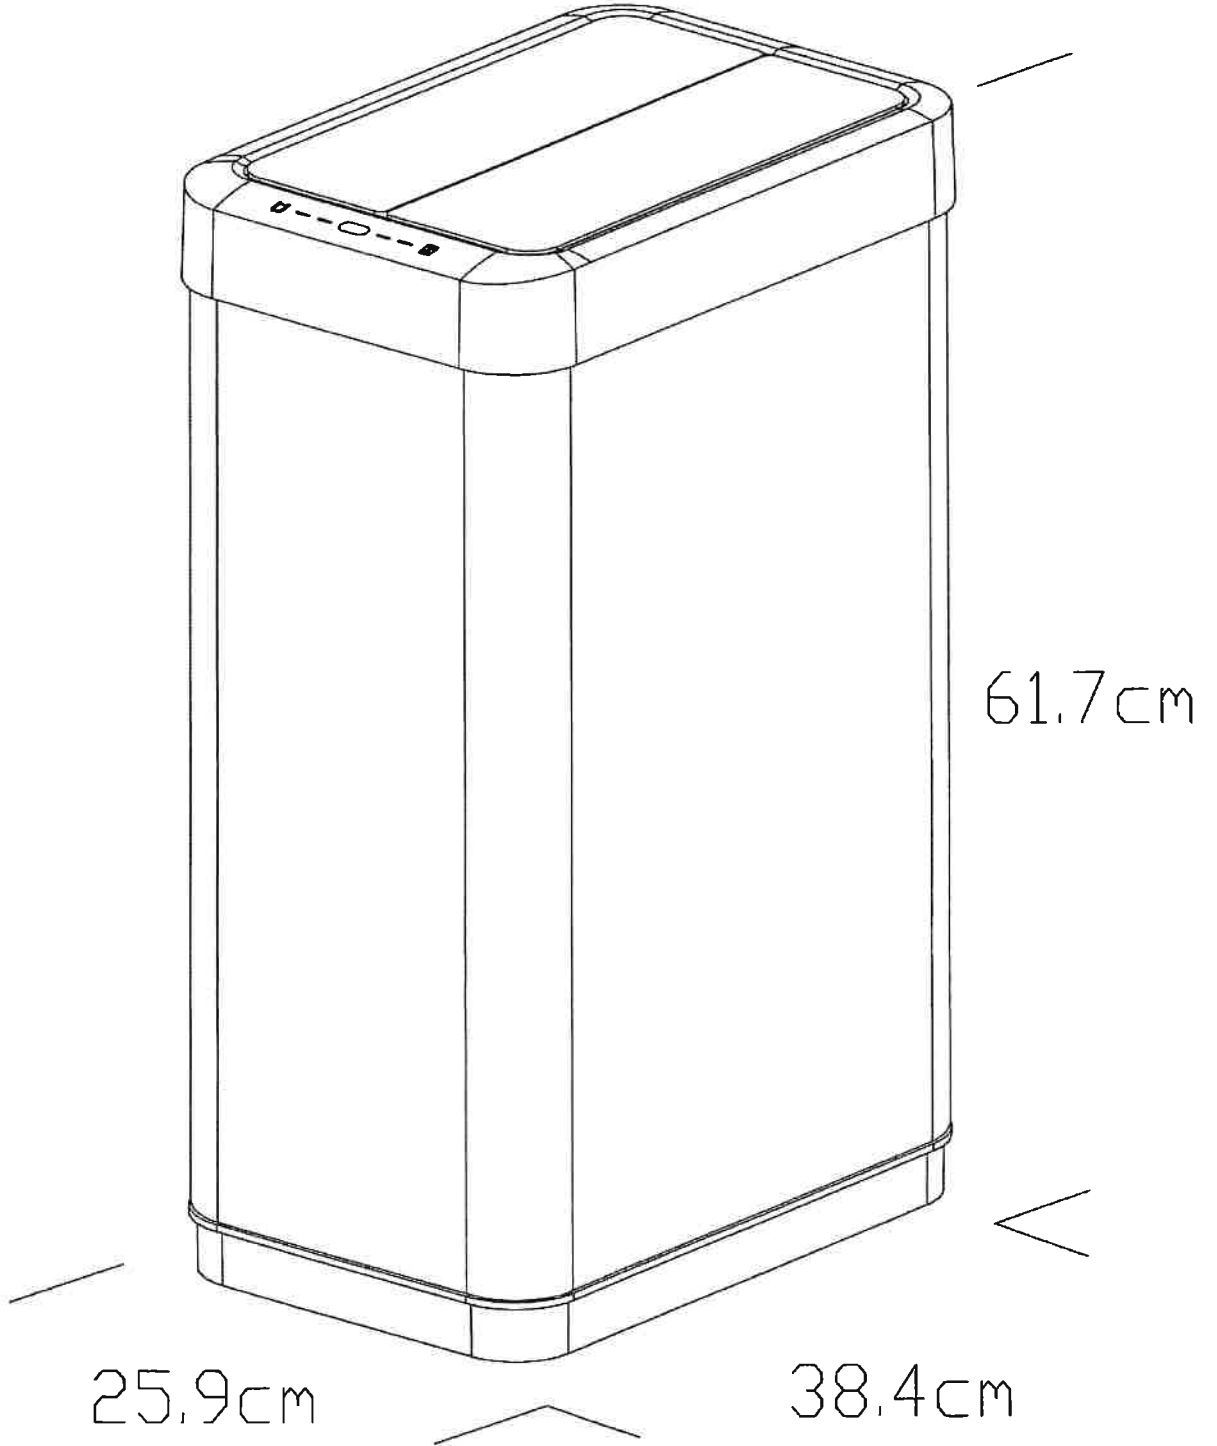

9261-30L/45L

インナーボックスなし

9261-30L/45L

イナボックスなし

72cm