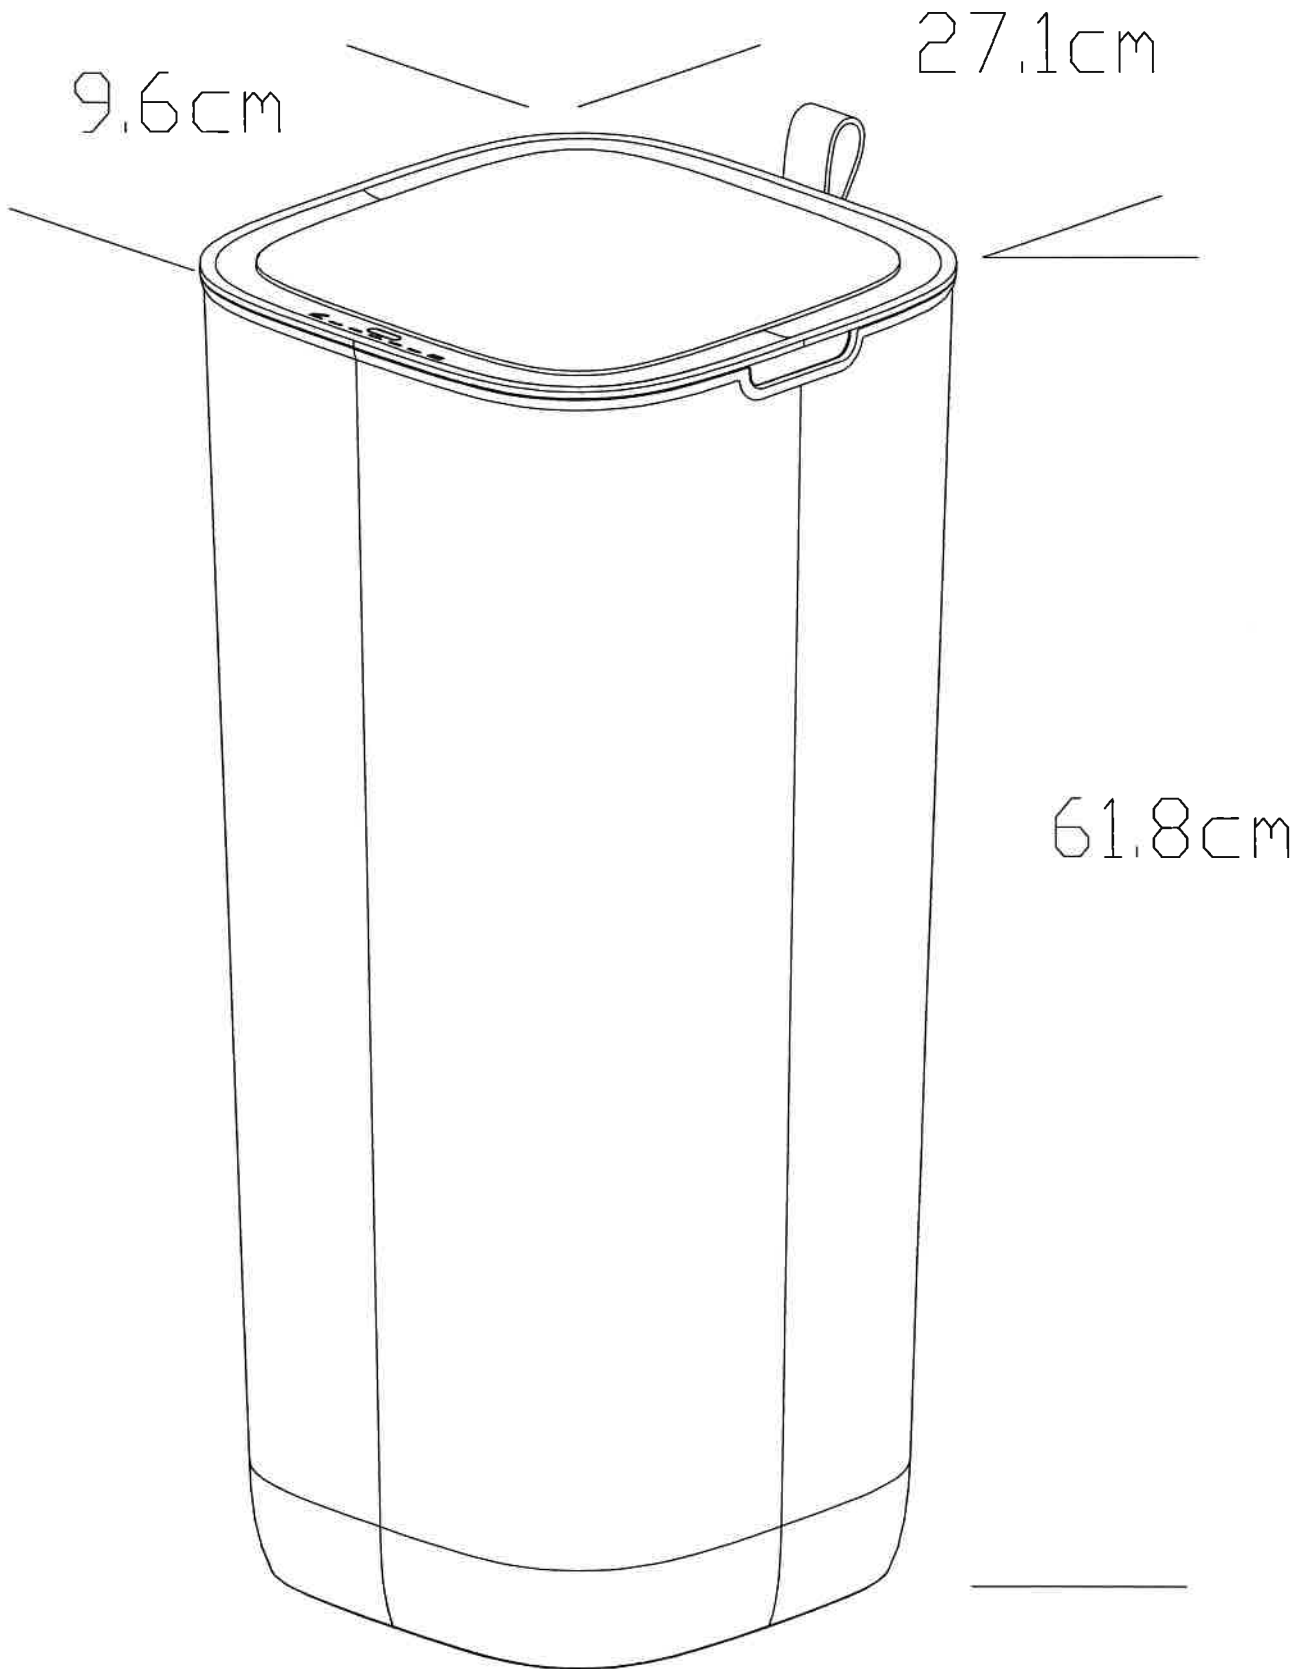

6288-30L

6288-30L

81.1cm